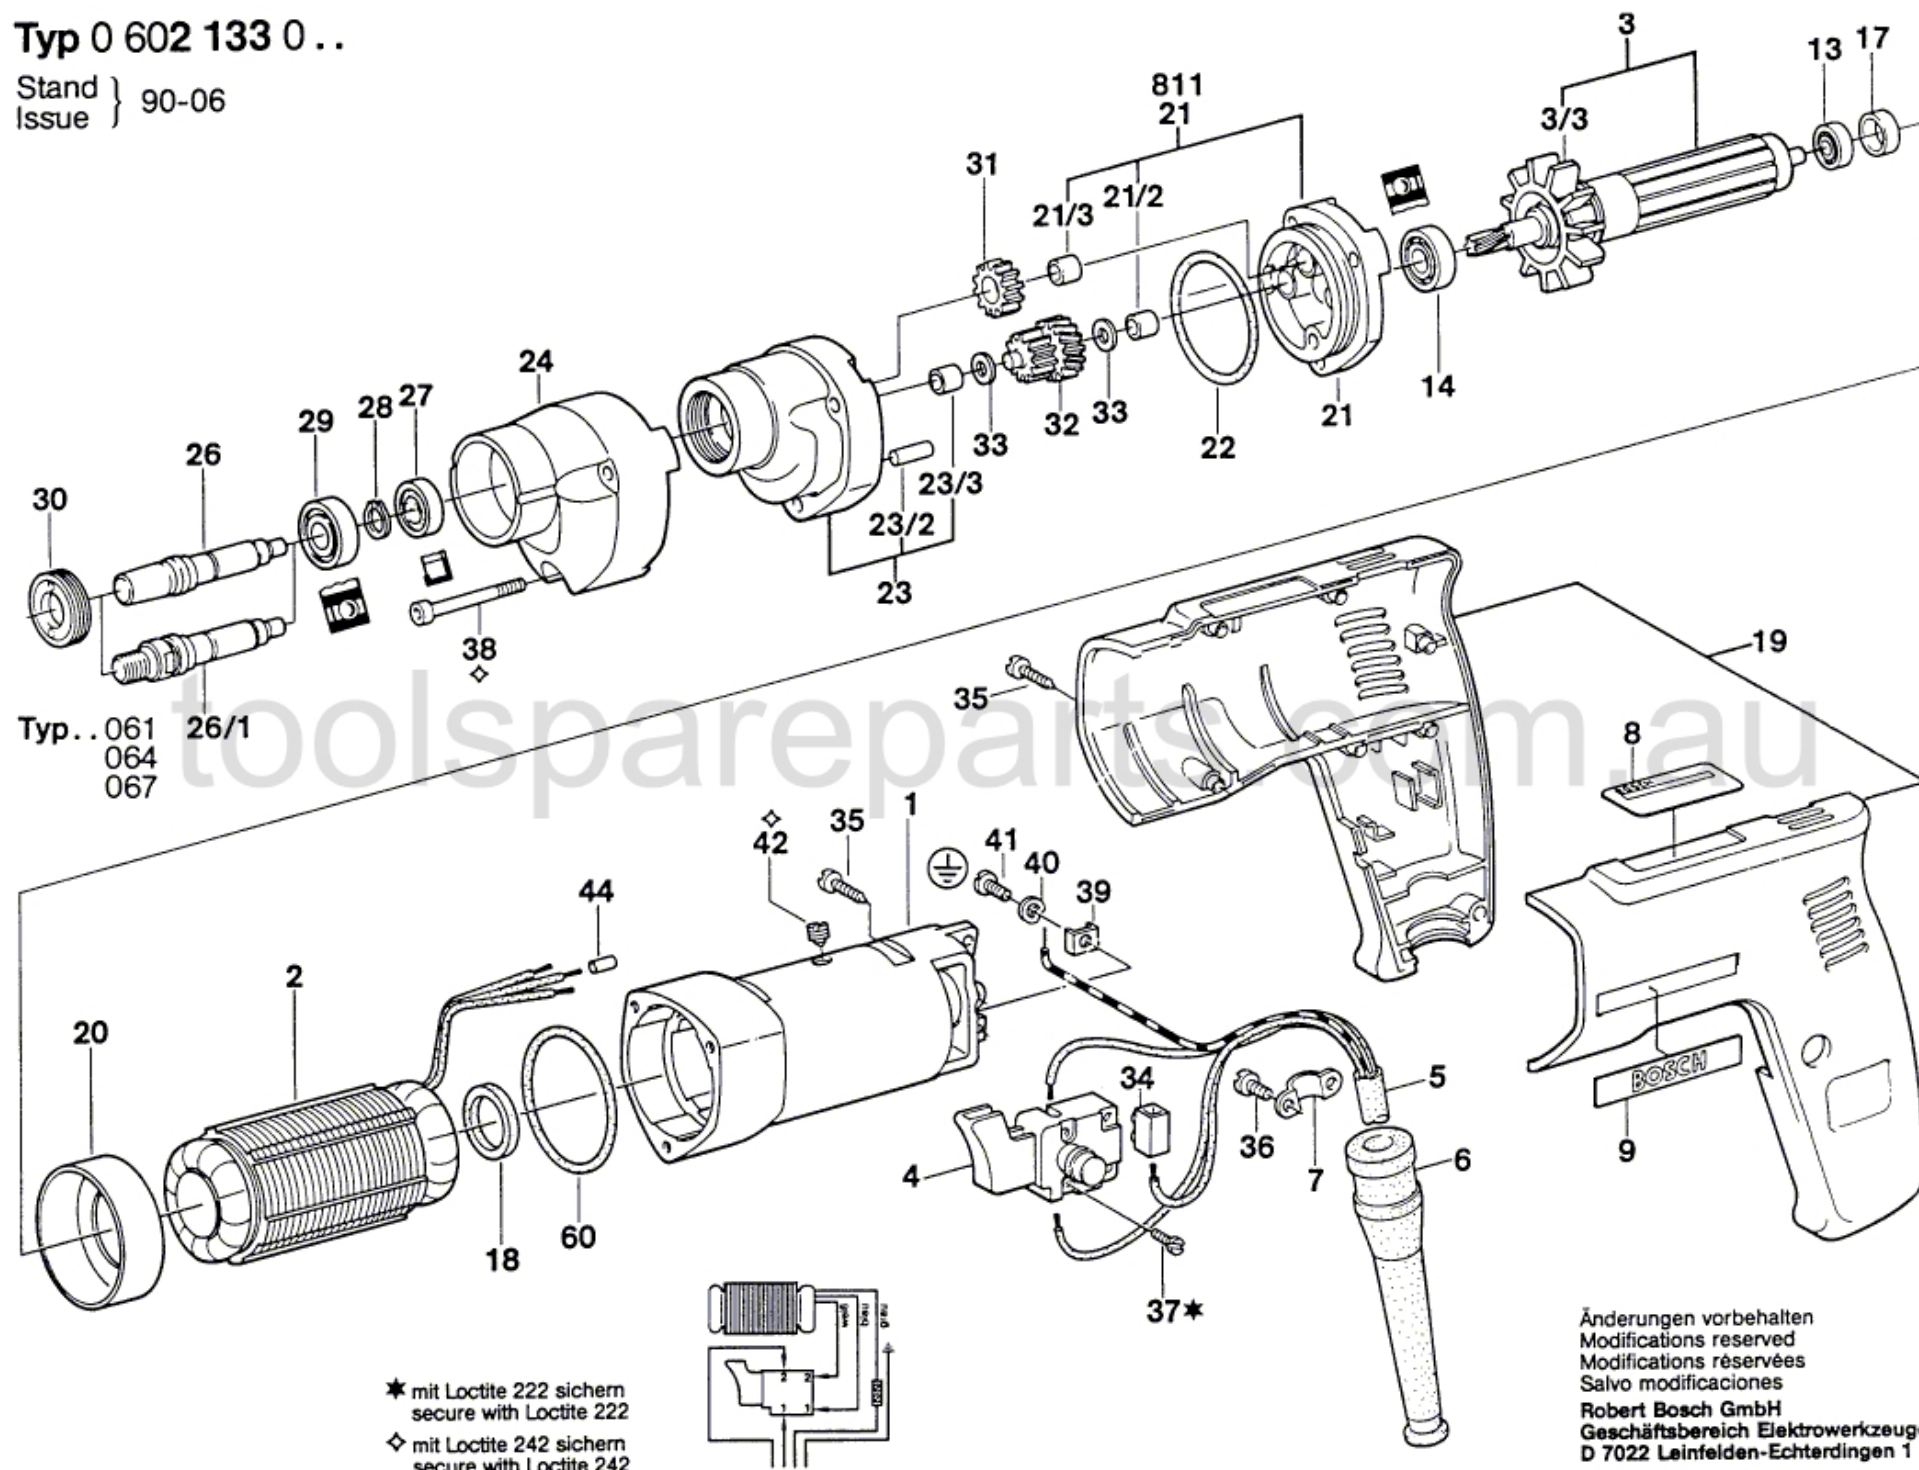

Typ 0 602 133 0..

Stand } 90-06
Issue }

Typ.. 061
064
067

- ★ mit Loctite 222 sichern
secure with Loctite 222
- ◇ mit Loctite 242 sichern
secure with Loctite 242

Änderungen vorbehalten
Modifications reserved
Modifications réservées
Salvo modificaciones
Robert Bosch GmbH
Geschäftsbereich Elektrowerkzeuge
D 7022 Leinfelden-Echterdingen 1